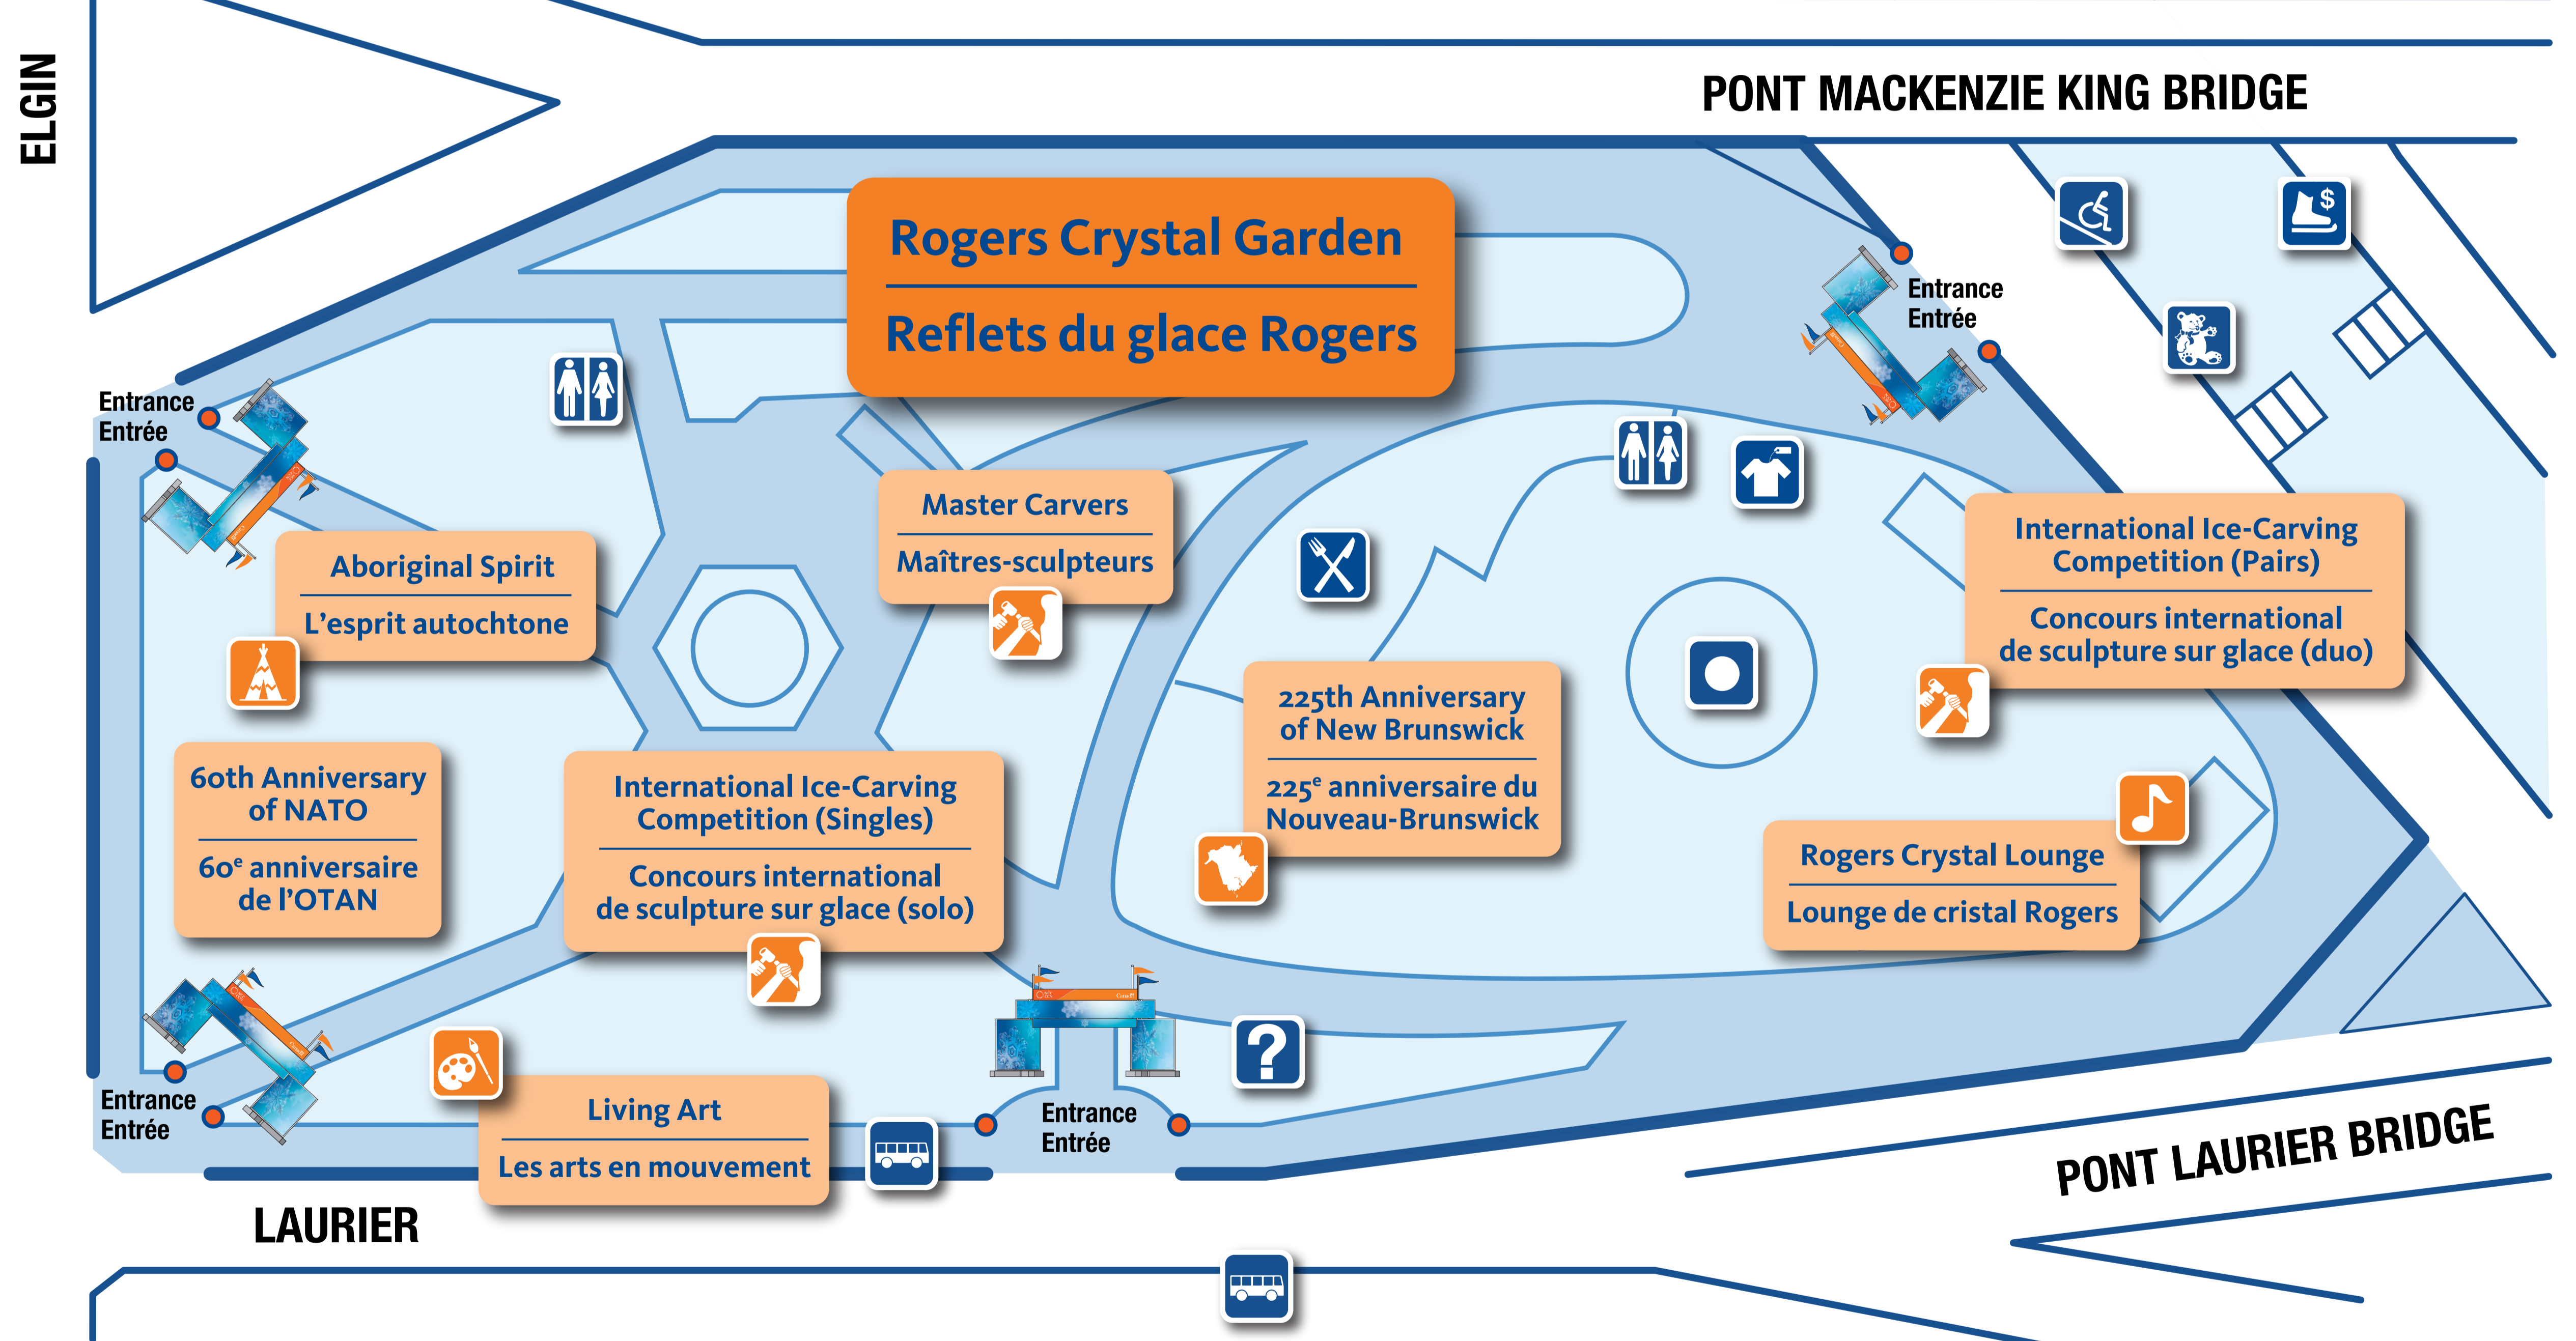

Confederation Park / American Express® Snowbowl

Le parc de la Confédération et la Scène nordique

American Express^{MD}

Please show your children the Lost Children Trailer upon arrival.

Montrez la roulotte des enfants perdus à vos enfants dès votre arrivée.

Legend / Légende

Information Renseignements	Telephone Téléphone	Washrooms Toilettes	Ramp Rampe d'accès	Universal Access Accès universel
Lost Children Enfants perdus	Sno-Bus Bus-o-Neige	Souvenirs	Stairs Escalier	Entrance Entrée
Rest Area Aire de repos	Food Concessions Casse-croûte	Skate Rental Location de patins	Skate Rentals, Skate Sharpening, Book Check, Sleigh Rentals Location de patins, aiguisage de patins, consigne de bottes, location de traîneaux	

THIS MAP IS SUBJECT TO CHANGE WITHOUT NOTICE. / CETTE CARTE : SOUS RÉSERVE DE MODIFICATIONS SANS PRÉAVIS.